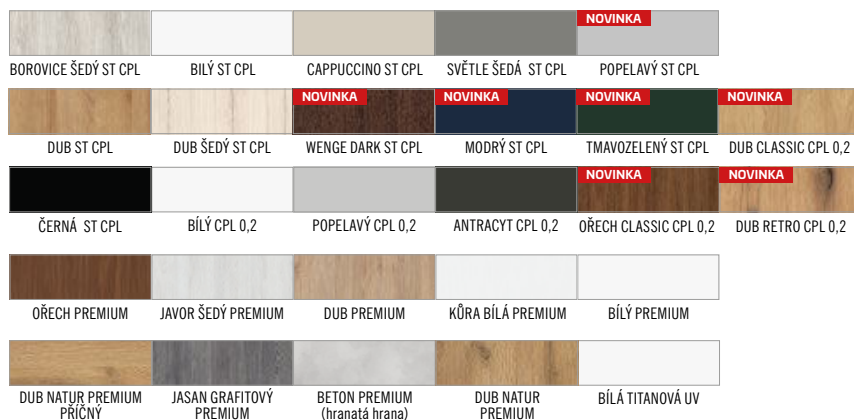

KŘÍDLO typ LOFT		
PREMIUM / CPL	CPL 0,2	LAK UV
3100,-	3600,-	5400,-

	,60"	,70"	,80"	,90"	,100"
S1 Šířka křídla	644	744	844	944	1044
S2 Šířka otvoru	574	674	774	874	974
H1 Výška dveří	2150	2150	2150	2150	2150
H2 Výška otvoru	2082	2082	2082	2082	2082