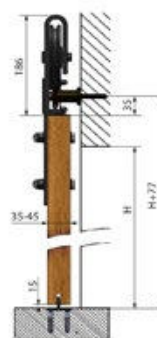

## ■ Rozměry

TEMIDA  
3100,-