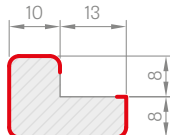

■ UKONČOVACÍ LIŠTA