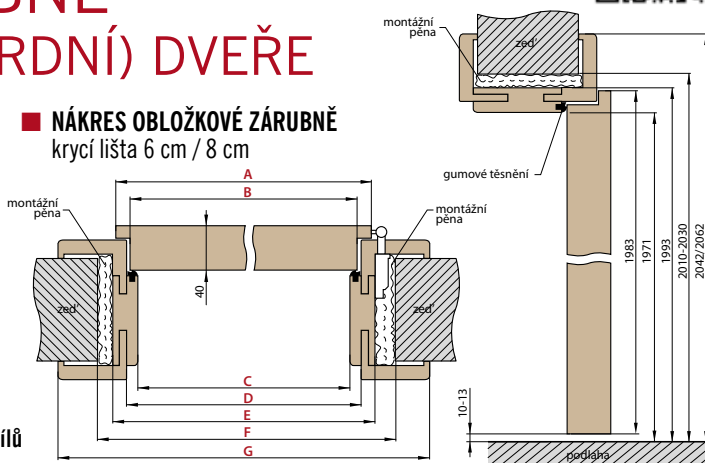

## ■ NÁKRES OBLOŽKOVÉ ZÁRUBNĚ krycí lišta 6 cm / 8 cm