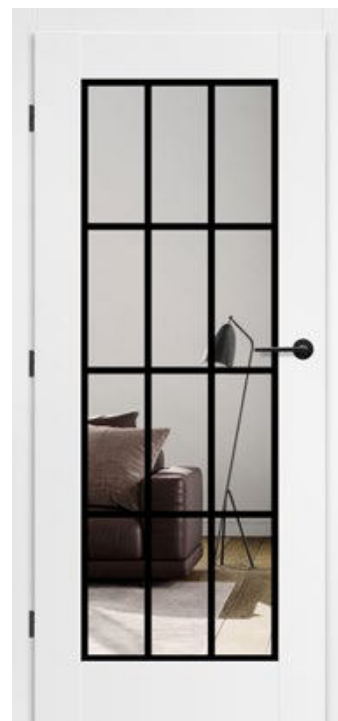

LAK 7650,-

MISKANT 3