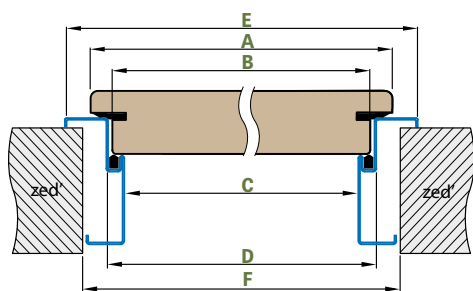

STANDARDNÍ OCELOVÁ ZÁRUBĚň RAL STANDARD i RAL ERKADO

cena 3600,-

Šířka dveří	A	B	C	D	E	F
„60“	644	617	601	631	741	681
„70“	744	717	701	731	841	781
„80“	844	817	801	831	941	881
„90“	944	917	901	931	1041	981
„90ES“	948	921	905	935	1045	985
„100“	1044	1017	1001	1031	1141	1081

- **A** – těsnění
- **B** – zedeň
- **C** – podlaha