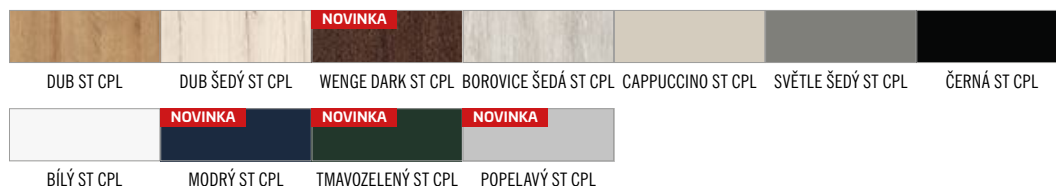

ORCHIDEA

RÁMOVÉ DVEŘE STILE

CPL 9300,-

PREMIUM 9300,-