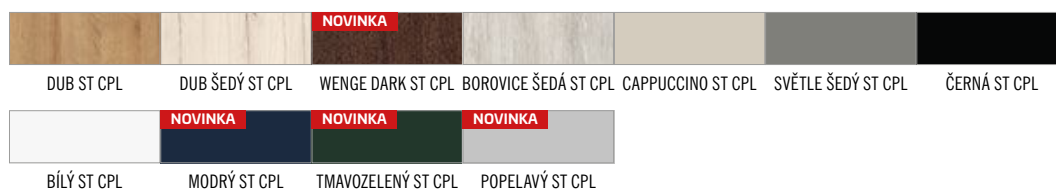

KROKUS

RÁMOVÉ DVEŘE STILE

GREKO 4000,-

CPL 4400,-

PREMIUM 4500,-