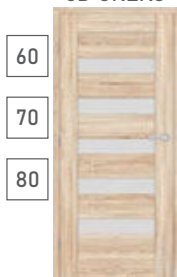

MAGNÓLIE 1
SONOMA
3D GREKO

2975 Kč 3600 Kč