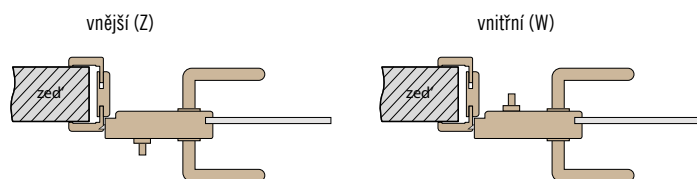

■ VÝBĚR WC ZÁMKU: