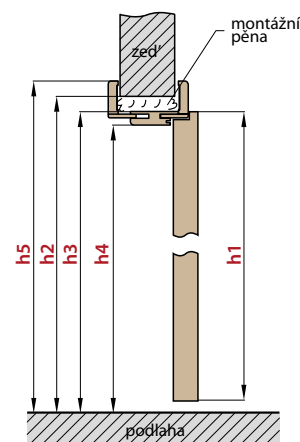

DVOUKŘÍDLÉ DVEŘE

■ DVOUKŘÍDLÉ DVEŘE VČETNĚ OBLOŽKOVÉ ZÁRUBNĚ