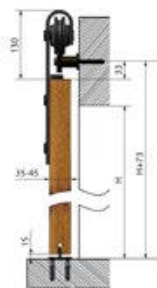

POSUVNÝ SYSTÉM - IZYDA A TEMIDA

Posuvný systém přizpůsobený pro křídla z kolekce LOFT.
Inspirován uspořádáním v loftovém stylu, zdůrazňuje módní charakter interiéru, současně zaručuje pohodlí při použití a tichý, plynulý posuv.

■ VLASTNOSTI PRODUKTU

- hmotnost dveřního křídla do 100kg
- délka kolejničky 2000 mm
- barva povrchu černý mat
- snadná montáž
- tichý a plynulý posuv

■ Rozměry

■ VLASTNOSTI PRODUKTU

- hmotnost dveřního křídla do 100kg
- délka kolejničky 2000 mm
- barva povrchu černý mat
- snadná montáž
- tichý a plynulý posuv

■ Rozměry

■ Obsah balení:

- 1x vodící trn
- 2x vozík
- 5x průchodka pro montáž na dveře
- 1x sada šroubů
- 2x doraz pevný - kolejničky
- 2x doraz pevný - dveře
- 1x kolejnička