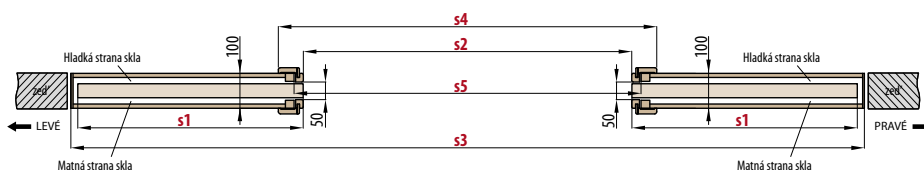

## PD2P.100 (ukázka levých a pravých dveří)

- rozsah regulace zárubně 100-105 mm

V balení bez těsnících kartáčků kvůli tloušťce