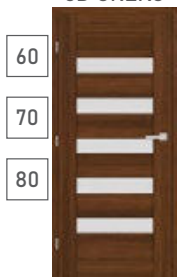

2273 Kč 2750 Kč

EKO 1  
DUB  
3D GREKO

2273 Kč 2750 Kč

MAGNÓLIE 1  
DUB ŠEDÝ  
3D GREKO

2975 Kč 3600 Kč

MAGNÓLIE 1  
OŘECH  
3D GREKO

2975 Kč 3600 Kč

MAGNÓLIE 1  
SNĚHOBÍLÁ  
GREKO