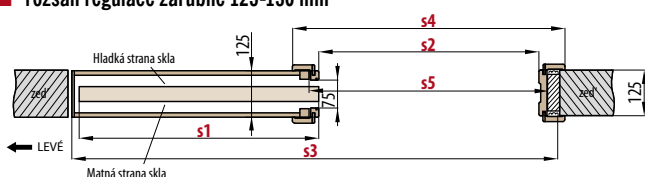

PD1P.125 (ukázka levých dveří)

- rozsah regulace zárubně 125-130 mm

Dostupné pro všechny modely. V balení včetně těsnících kartáčků.