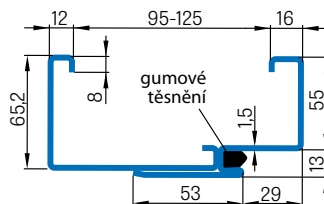

## REGULOVANÁ OCELOVÁ ZÁRUBĚň odstín RAL STANDARD a RAL ERKADO

Zárubeň HERSE má připravené otvory pro 1 nebo 2 tříbodové zámky a otvory pro čepy. Montáž na čistou podlahu

Šířka dveří	A	B	C	D	E	F
„60“	644	617	601	631	741	695
„70“	744	717	701	731	841	795
„80“	844	817	801	831	941	895
„90“	944	917	901	931	1041	995
„90ES“	948	921	905	935	1045	999
„100“	1044	1017	1001	1031	1141	1095