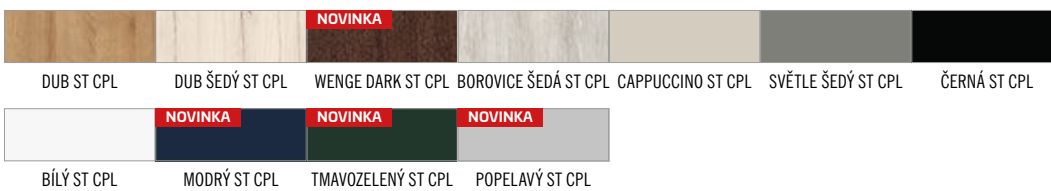

NOVINKA

Oboustranně lepená lišta, šířka 25 mm

CPL 6500,-