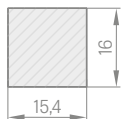

■ DEKORAČNÍ LIŠTA

■ MONTÁŽNÍ LIŠTA

■ UKONČOVACÍ LIŠTA

■ DEKORAČNÍ PANEĽ

ADAPTER

— povrchová úprava

ST CPL i PREMIUM	
adapter, delka 2750 mm, 1 ks	600,-
dekorační lišta+montážní lišta delka 2750 mm, 3 ks	1200,-
ukončovací lišta, delka 2750 mm 1 ks	200,-

Jednotlivé prvky systému dekoračních panelů jsou vyrobeny z MDF a jsou v délce 2750 mm, avšak každý produkt má výrobní délku 2800 mm. Na každé straně je 25 mm okraj pro individuální ořez před instalací jako rezerva pro případ poškození dopravou.

1. Obsah balení:
   adaptér - množství v balení: 1 kus
   koncová lišta - množství v balení: 1 kus
   dekorativní lišta + montážní lišta - množství v balení 3 sady

CPL

PREMIUM