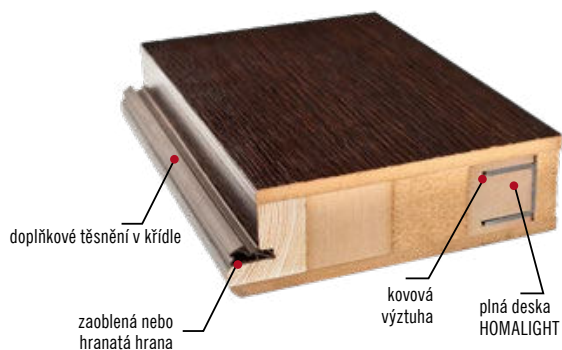

HERSE

DVEŘE SE ZVÝŠENOU ODOLNOSTÍ

ERKADO

DVEŘE SE ZVÝŠENOU ODOLNOSTÍ

■ ŘEZ KŘÍDLA HERSE

HERSE 32 dB, tl. 46 mm, zesílený kovovou výtuhou

HERSE 30 dB, tl. 46 mm, zesílený kovovou výtuhou