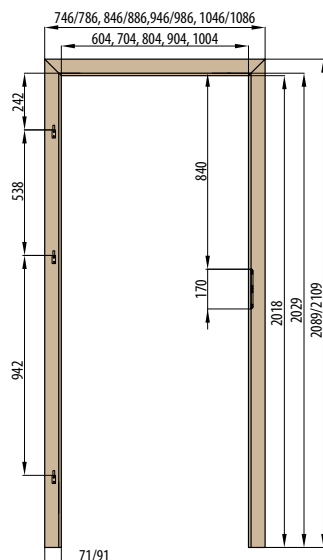

OBLOŽKOVÁ ZÁRUBNĚ PRO FALCOVÉ DVEŘE NORMA PL

krycí lišta 6 cm / 8 cm