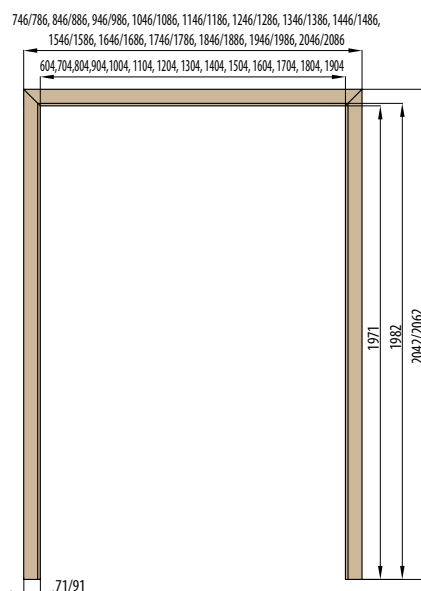

OBLOŽKOVÁ ZÁRUBNĚ TYPU TUNEL (SLEPÁ)

krycí lišta 6 cm / 8 cm