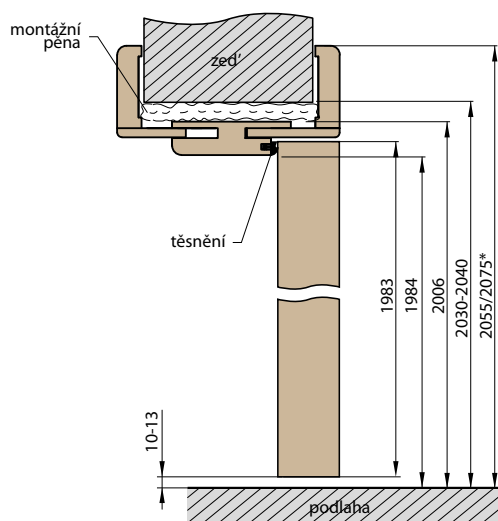

- Spojení krycí lišty na tupo je možné pouze v případě 8 cm límce.
- Příplatek za toto provedení je 650,- vč 8 cm límce
- Krycí lišta 8 cm = 100,-
- Obložkové zárubně s rozsahem nad 335 mm se skládají ze dvou dílů.
- Cena obložkové zárubně pro dvoukřídlé dveře +30%.
- Krycí lišta: standardní (pero 20 mm) nebo s prodlouženým perem (pero 40 mm) pro obložkové zárubně v povrchu GREKO (1000,-), ST CPL a PREMIUM (1100,-) a v povrchu CPL 0,2 a UV LAK 1700,-

- Je možné podříznout veškeré zárubně dle vlastního požadavku až do 50 mm bez ztráty záruky.
- Ostění pro rozšíření tloušťky zárubně, 120 mm = 850,- pro CPL 0,2 a UV LAK = 1500,-
- Rozteč zámku ve dveřích- 90mm-BB, WC a PZ-85mm
- Změna skrytých pantů a protiplechu na černý nebo zlatý odstín 500,-
- Norma 210 cm +15%

ZÁRUBNĚ