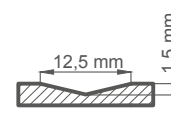

**DOSTUPNÉ PŘÍSLUŠENSTVÍ**

POSUVNÉ DVEŘE NA STĚNU

DVOUKŘÍDLÉ DVEŘE

BEZFALCOVÉ DVEŘE

POSUVNÉ DVEŘE DO POUZDRA

**DOSTUPNÉ ŠÍŘKY KŘÍDEL**

60 70 80 90 100

BÍLÁ TITANOVÁ UV