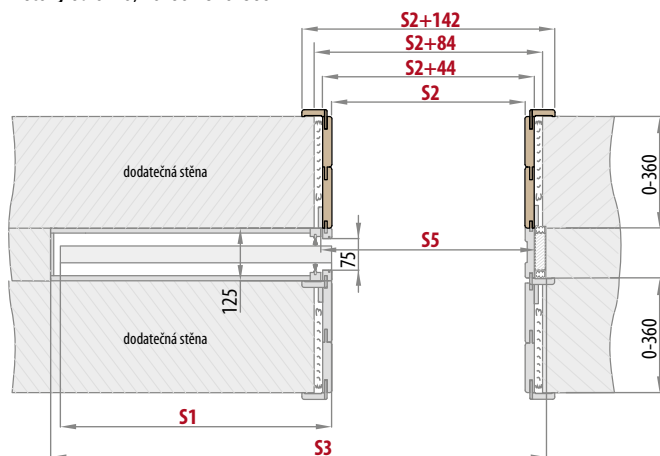

ZN1 jednostranné obložení pro jednokřídlé pouzdra

- rozsah regulace zárubní dodatečné stěny od 0-40, 40-60...340-360

	POSUVNÉ DVEŘE DO STAVEBNÍHO POUZDRA									
	„60“	„70“	„80“	„90“	„100“	„125“	„145“	„165“	„185“	
s1	Šířka dveří	644	744	844	944	1044	644	744	844	944
s2	Šířka ve světlosti zárubně	602	702	802	902	1002	1250	1450	1650	1850
s3	Šířka otvoru pro pouzdro	1330/1370	1530/1570	1730/1770	1930/1970	2130/2170	2595/2635	2995/3035	3395/3435	3795/3835
s4	Šířka pokrytí zárubně, krycí lišta 6 cm / 8 cm	744/784	844/884	944/984	1044/1084	1144/1184	1344/1384	1544/1584	1744/1784	1944/1984
s5	Šířka otvoru pro zárubeň	655	755	855	955	1055	1303	1503	1703	1903
h1	Výška dveří	1983	1983	1983	1983	1983	1983	1983	1983	1983
h2	Výška pokrytí zárubně, krycí lišta 6 cm / 8 cm	2042/2062	2042/2062	2042/2062	2042/2062	2042/2062	2042/2062	2042/2062	2042/2062	2042/2062
h3	Výška otvoru pro pouzdro	2060/2080*	2060/2080*	2060/2080*	2060/2080*	2060/2080*	2060/2080*	2060/2080*	2060/2080*	2060/2080*
h4	Výška ve světlosti zárubně	1974	1974	1974	1974	1974	1974	1974	1974	1974