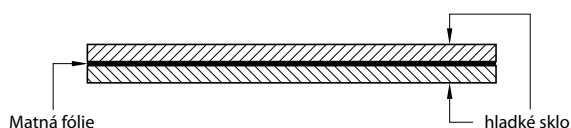

LEPENÉ BEZPEČNOSTNÍ SKLO VSG 441 a VSG 221 MATNÉ, OBOUSTRÁNNĚ HLADKÉ PRO RÁMOVÉ DVEŘE STILE A HYBRIDNÍ TWIN