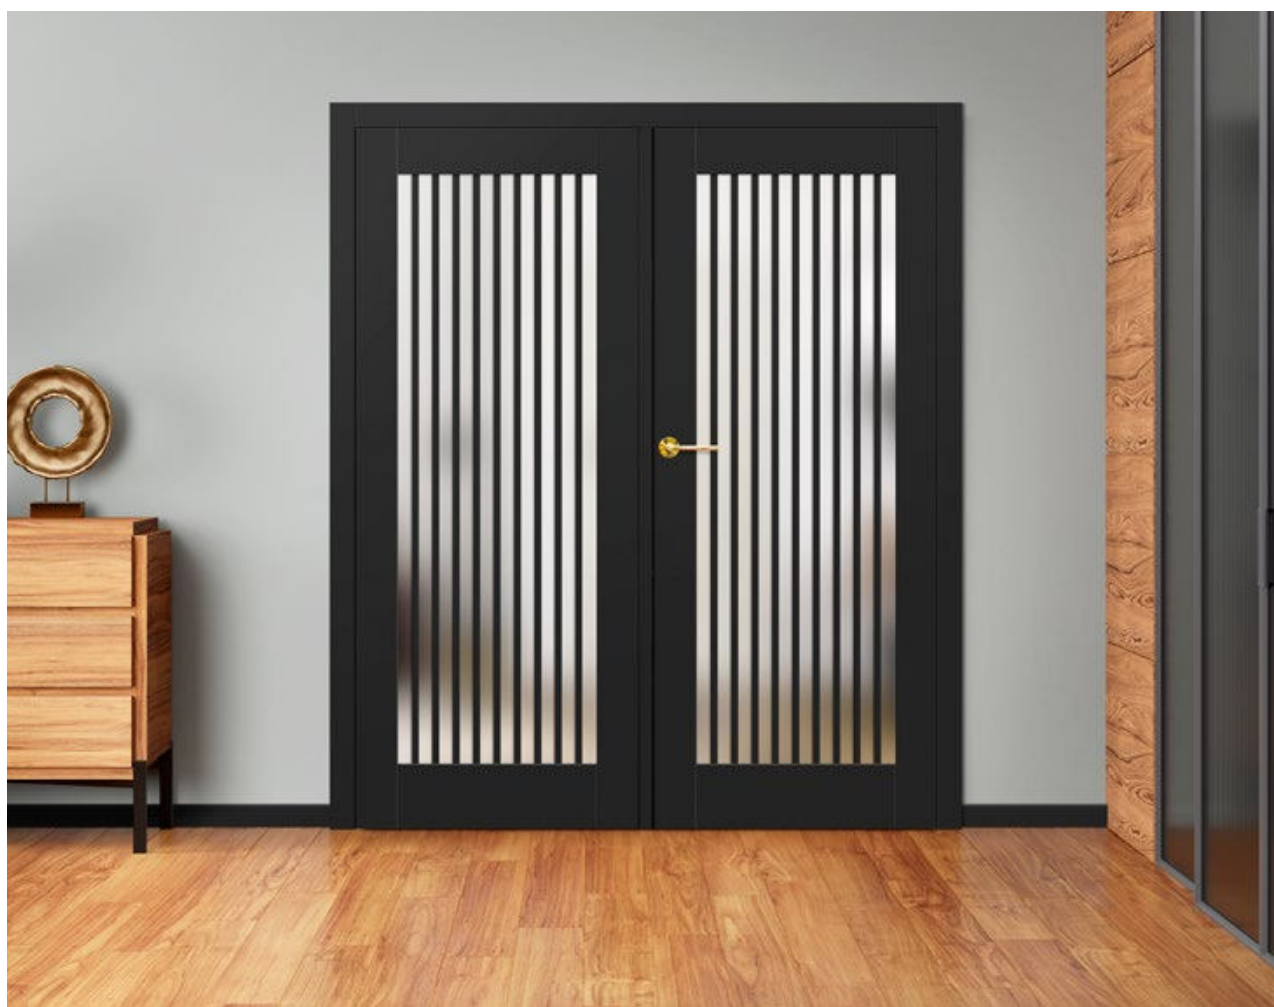

■ KONSTRUKCE

- bezfalcové provedení
- dřevěný rám z borovice a dubu, zesílený ocelovým profilem tvarem „C”
- dveře jsou opláštěny voděodolnou dubovou kompozitní deskou tl. 4 mm nebo 3 mm voděodolnou HDF deskou pro povrchy RAL bez struktury dřeva
- výplň křídla - plná zvukoizolační deska

■ POVRCHOVÁ ÚPRAVA

- třívrstvé speciální hydrodynamické vodou ředitelné barvy podle palety barev nebo RAL

■ KOVÁNÍ

- tři stříbrné nebo černé skryté panty s horizontální a vertikální regulací
- magnetický stříbrný nebo černý zámek na dozický klíč, na cylindrickou vložku, WC zámek nebo úsporný zámek (jen klika)

■ PROSKLENÍ

- bezpečnostní dvojsklo mlečné nebo čiré tl. 30 mm

■ PŘÍPLATEK

ventilační podříznutí	200,-
šířka křídla „100”	600,-
padací práh	800,-
změna na zámek magnetický v černém odstínu	200,-
změna na panty skryté a protiplech v černé odstínu	500,-
výška Hc = do 215 cm	bez příplatku
výška Hc = 216-230 cm	15% příplatek
výška Hc = 231-240 cm	25% příplatek
výška Hc = 241-250 cm	30% příplatek
viz. stránka OBLOŽKOVÉ DÝHOVANÉ ZÁRUBNĚ	
posuvný systém na stěnu (garnýž vč. pojezdů + dorazový hranol)	7300,-