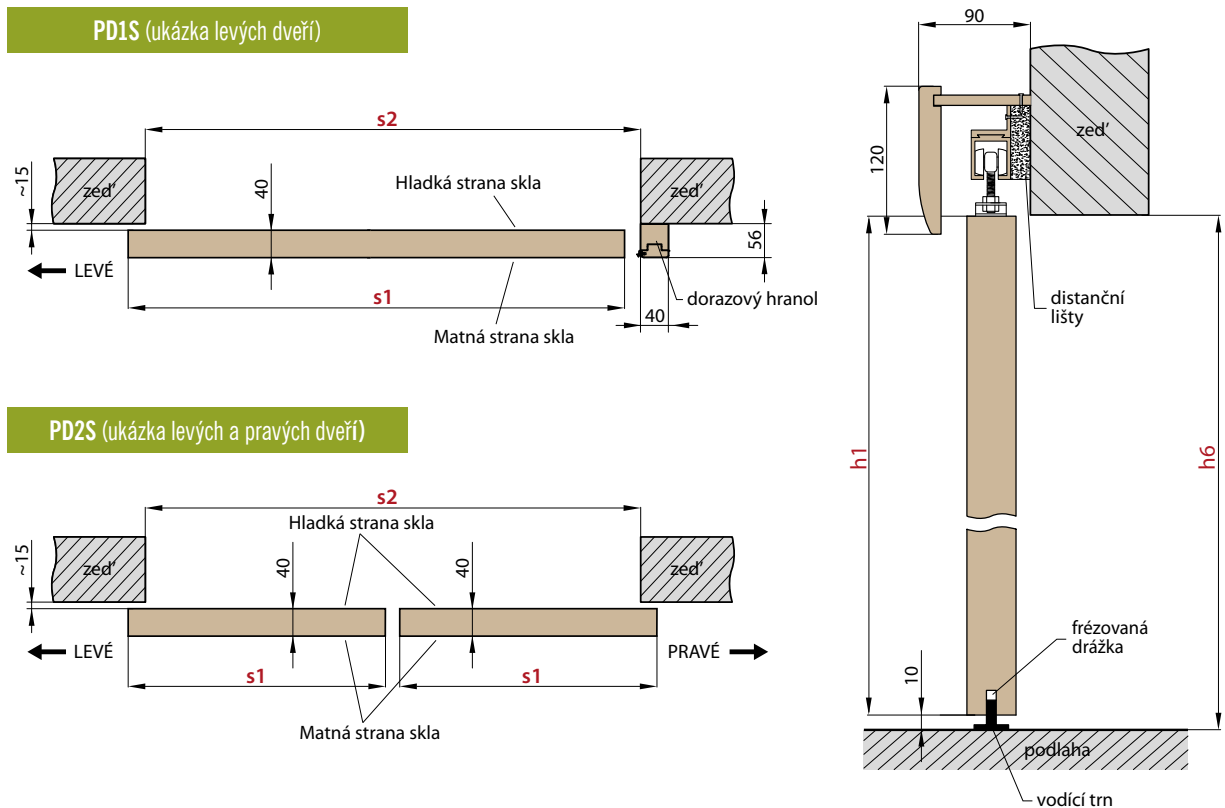

POSUVNÉ DVEŘE NA STĚNU

■ POSUVNÉ DVEŘE NA STĚNU VČETNĚ OBLOŽKOVÉ ZÁRUBNĚ

■ POSUVNÉ DVEŘE NA STĚNU BEZ OBLOŽKOVÉ ZÁRUBNĚ