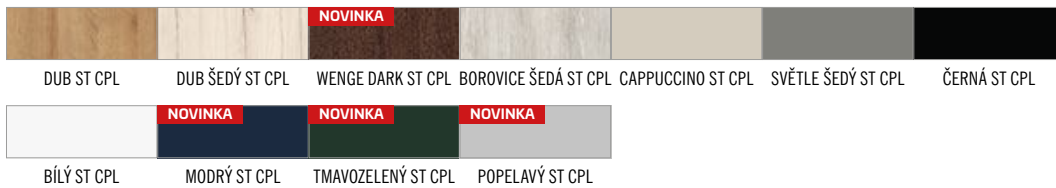

MISKANT

RÁMOVÉ DVEŘE STILE

GREKO 5000,-

CPL 5400,-

PREMIUM 5500,-