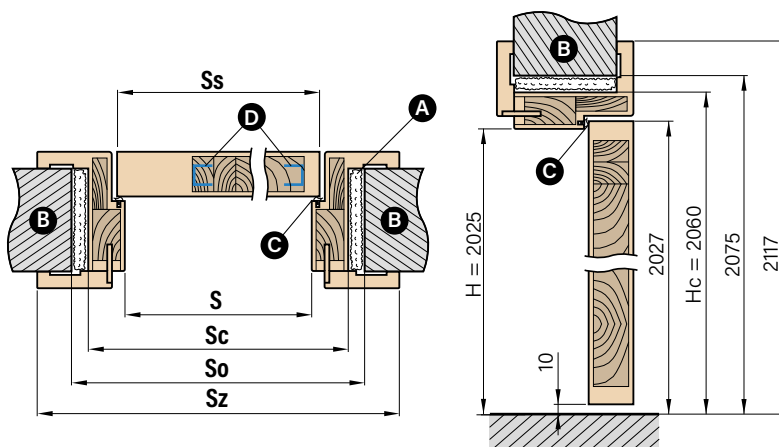

A – montážní pěna B – zeď C – těsnění D – ocelový profil tvar „C“

ŠÍŘKA	Ss	Sp	So	Sc	Sz
„60“	618	600	700	670	779
„70“	718	700	800	770	879
„80“	844	829	900	870	979
„90“	944	929	1000	970	1079
„100“	1044	1029	1100	1070	1179

- Spojení krycí lišty na tupo a límeček 8 cm
- Elektrický protiplech 1500,-
- Krycí lišta s prodlouženým perem (pero 40 mm) 1500,-
- Lze vyrobit zárubně pro atypickou tloušťku zdi od 420 mm. Zárubně se budou skládat z více dílů. Příplatek za každé 2 cm rozsahu je 500,-
- Posuvný systém na stěnu (garnýž vč. pojezdů + dorazový hranol) 7300,-