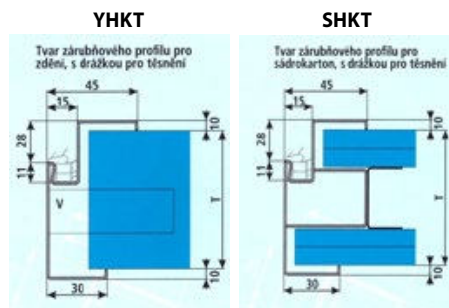

PROVEDENÍ OCELOVÉ ZÁRUBNĚ