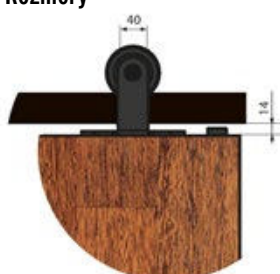

POSUVNÝ SYSTÉM - REA A LUNA

Posuvný systém přizpůsobený pro křídla z kolekce LOFT. Inspirován uspořádáním v loftovém stylu, zdůrazňuje módní charakter interiéru, současně zaručuje pohodlí při použití a tichý, plynulý posuv.

■ VLASTNOSTI PRODUKTU

- hmotnost dveřního křídla do 100kg
- délka kolejničky 2000 mm
- barva povrchu černý mat
- snadná montáž
- tichý a plynulý posuv

■ Rozměry

■ VLASTNOSTI PRODUKTU

- hmotnost dveřního křídla do 100kg
- délka kolejničky 2000 mm
- barva povrchu černý mat
- snadná montáž
- tichý a plynulý posuv

■ Rozměry

■ Obsah balení:

- 1x vodící trn
- 2x vozík
- 5x průchodka pro montáž na dveře
- 1x sada šroubů
- 2x doraz pevný - kolejničky
- 2x doraz pevný - dveře
- 1x kolejnička