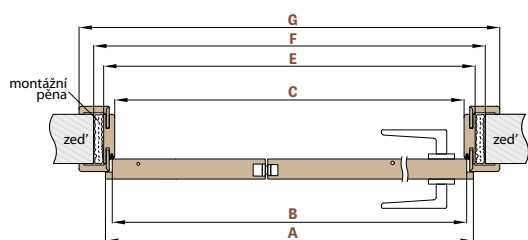

ŠÍŘKA	A	B	C	E	F	G	H
„60“	641	614	604	648	688	746*/786**	152,5
„70“	741	714	704	748	788	846*/886**	202,5
„80“	841	814	804	848	888	946*/986**	252,5
„90“	941	914	904	948	988	1046*/1086**	302,5
„100“	1041	1014	1004	1048	1088	1146*/1186**	352,5

DOSTUPNÉ ŠÍŘKY KŘÍDEL

60	70	80	90	100

Obložkové zárubně s rozsahem nad 280 mm se skládají ze dvou dílů

Obložkové zárubně s rozsahem nad 400 mm se skládají ze tří dílů

Obložkové zárubně s krycí lištou 6 cm nebo 8 cm, pouze napojení na koso 45° - bez příplatku

Rozsah regulace min.- max. (mm)	OBLOŽKOVÉ ZÁRUBNĚ PRO SKLÁDACÍ DVEŘE	
	3D GREKO, PREMIUM	
65-70	3700,-	
70-80	3700,-	
80-100	3300,-	
100-120	3350,-	
120-140	3400,-	
140-160	3500,-	
160-180	3600,-	
180-200	3650,-	
200-220	3750,-	
220-240	4000,-	
240-260	4100,-	
260-280	4200,-	
260-300	4250,-	
280-300	4250,-	
300-320	4350,-	
320-340	4400,-	
340-360	4800,-	
360-380	4850,-	
380-400	5000,-	
400-420	5100,-	

SKLÁDACÍ DVEŘE

SVĚTLÁ AKÁCIE 3D GREKO	ØŘECH 3D GREKO	ZLATÝ DUB 3D GREKO	SANREMO 3D GREKO	DUB 3D GREKO	DUB ŠEDÝ GREKO	SONOMA 3D GREKO	DUB STŘEDNÍ 3D GREKO	JILM 3D GREKO	BÍLÝ 3D GREKO hranatá hrana	SNĚHOBÍLÁ GREKO hranatá hrana	BÍLÝ CPL 0,2 a 0,7	NOVINKA
DUB ST CPL	DUB ŠEDÝ ST CPL	WENGE DARK ST CPL	BOROVICE ŠEDÝ ST CPL	BÍLÝ ST CPL	CAPPUCCINO ST CPL	SVĚTLĚ ŠEDÁ ST CPL	ČERNÁ ST CPL	MODRÝ ST CPL	TMAVOZELENÝ ST CPL	POPELAVÝ ST CPL	POPELAVÝ CPL 0,2 a 0,7	ANTRACYT CPL 0,2 a 0,7
ØŘECH PREMIUM	JAVOR ŠEDÝ PREMIUM	DUB PREMIUM	KŮRA BÍLÁ PREMIUM	BÍLÝ PREMIUM	JASAN GRAFITOVÝ PREMIUM	BETON PREMIUM	DUB NATUR PREMIUM	DUB NATUR PREMIUM PŘÍČNÝ	ØŘECH CLASSIC CPL 0,2 a 0,7	DUB RETRO CPL 0,2 a 0,7	DUB CLASSIC CPL 0,2 a 0,7	NOVINKA