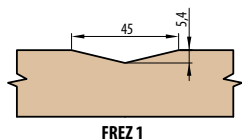

■ FRÉZOVÁNÍ V KŘÍDLECH HERSE

FREZ 1