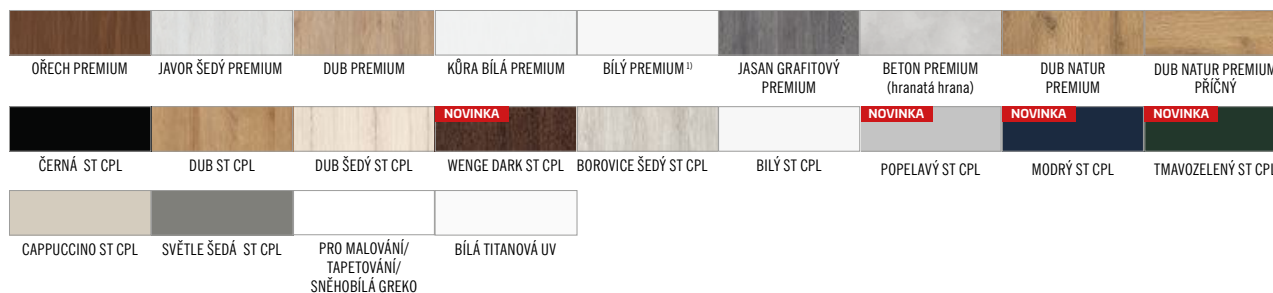

¹⁾ BÍLÝ PREMIUM imituje hladký malovaný povrch