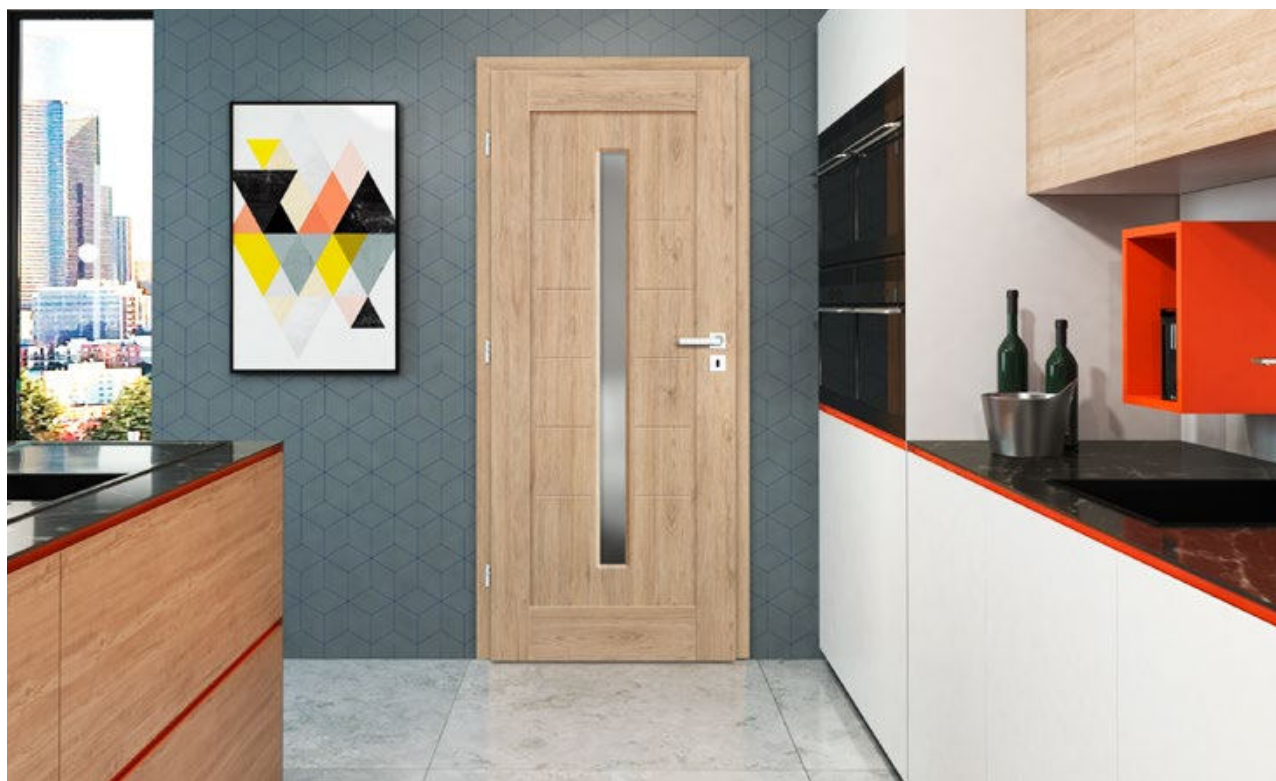

KOVÁNÍ

- tři stříbrné dvoučepové panty s horizontální regulací ve falcovém provedení nebo tři stříbrné skryté panty s horizontální a vertikální regulací v bezfalcovém provedení
- klasický zámek ve falcovém nebo magnetický v bezfalcovém křídle na dozický klíč, na cylindrickou vložku, WC zámek, úsporný zámek (jen klika)

PROSKLENÍ

- 4 mm tvrzené matné sklo, cena je stejná pro všechny varianty prosklení
- možnost volby matné (A-avers) a hladké (R-revers) strany

PŘÍSLUŠENSTVÍ ZA PŘÍPLATEK

posuvné nebo bezfalcové provedení	bez příplatku
ventilační podříznutí	200,-
ventilační plastové průduchy s dekorem dřeva (4 ks)	200,-
ventilační kovové průduchy: kulaté a hranaté (4 ks) povrchová úprava: nikl, patina, bílá a černá	700,-
ventilační mřížka (pouze pro křídla o šířce 80, 90, 100)	200,-
šířka křídla „100“	450,-
lepené bezpečnostní matné nebo černé sklo VSG 221, oboustranně hladké; platí pro všechny modely	1200,-
kovové krytky na panty (pár na jeden pant) barva: nikl, patina, chrom, mosaz lesk, bílá a černá	70,-
změna magnetického zámku na černý nebo zlatý odstín (pro bezfalcové provedení)	200,-
padací práh	800,-

DOSTUPNÉ PŘÍPLATEK

POSUVNÉ DVEŘE NA STĚNU

POSUVNÉ DVEŘE DO POUZDRA

DVOUKŘÍDLÉ DVEŘE

BEZFALCOVÉ DVEŘE

DOSTUPNÉ ŠÍŘKY KŘÍDEL

60

70

80

90

100