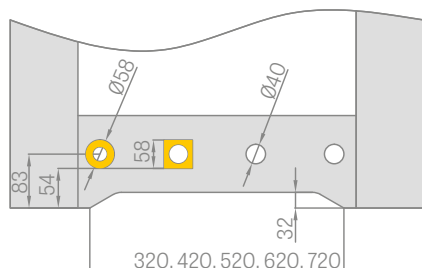

TECHNICKÉ INFORMACE

VENTILACE

PODŘÍZNUTÍ DVEŘÍ

Je možné podříznout veškeré dveře dle vlastního požadavku a to až do 50 mm bez ztráty záruky, kromě dveří Fragi, Graf, protipožárních, bezpečnostních, posuvných dveří na stěnu nebo do pouzdra.

PADACÍ PRÁH

KOVÁNÍ

ZÁMKY

ZÁMEK NA DOZICKÝ KLÍČ

ZÁMEK WC

ZÁMEK NA CYLINDRICKOU VLOŽKU

ZÁMEK ÚSPORNÝ

VÝBĚR CYLINDRICKÉ VLOŽKY PRO INTERIÉROVÉ DVEŘE

Příklad výpočtu cylindrické vložky při tloušťce rozety kování $G = 7 \text{ mm}$
 $A/B = (C+G+3) / (D+G+3)$
 $A/B = (15+7+3) / (25+7+3)$
 $A/B = 25/35$

KRYTKY NA PANTY

TYP DVEŘÍ	TLOUŠTKA KŘÍDLA	ROZMĚRY OSAZENÍ ZÁMKU VE DVEŘÍCH (C/D)	DOPORUČENÝ ROZMĚR VLOŽKY (A/B)
ŘADA STANDARD (FALCOVÉ)	40 mm	15/25	26/36
ŘADA STANDARD (BEZFALCOVÉ)	40 mm	20/20	30/30
HERSE	46 mm	15/31	26/41

* Doporučené rozměry vložky pro tloušťku rozety 7 mm.

TYP OTEVÍRÁNÍ DVEŘÍ

LEVÉ DVEŘE

PRÁVÉ DVEŘE

LEPENÉ BEZPEČNOSTNÍ SKLO VSG 441 a VSG 221 MATNÉ, OBOUSTRÁNNĚ HLADKÉ PRO RÁMOVÉ DVEŘE STILE A HYBRIDNÍ TWIN

AVERS - STANDARDNÍ PROSKLENÍ

REVERS - NA OBJEDNÁNÍ