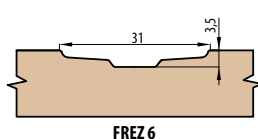

FREZ 6

DRUH FRÉZOVÁNÍ DVEŘÍ HERSE MAX			
HERSE MAX 1	HERSE MAX 2	HERSE MAX 3	HERSE MAX 6
FRÉZA 6	FRÉZA 6	FRÉZA 6	FRÉZA 6
HERSE MAX 7	HERSE MAX 13	HERSE MAX 14	HERSE MAX 22
FRÉZA 6	FRÉZA 1	FRÉZA 2	FRÉZA 2

■ Čistící a regenerační sada na dveře OTTIMO 650,-