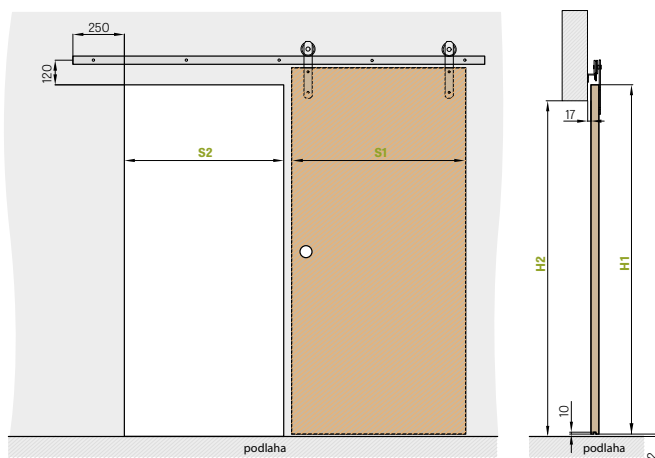

Posuvný systém na stěnu typu LOFT je dostupný v černé barvě, jako komplet s plným křídlem typu LOFT. Křídlo LOFT je běžně dodáváno se stabilizační výplní voštiny nebo za příplatek plná deska. Systém je určen pro začištěný průchozí otvor, nelze ho doplnit zárubní - tunelem. Kompletní systém se skládá: garnýž LOFT + křídlo LOFT + mušle + tichý doraz na jednu nebo na dvě strany.

posuvný systém na stěnu typ LOFT	4900,-
mušle dle výběru na str. kování	
výplň plná deska	700,-
ventilační kovové průduchy: kulaté a hranaté (4 ks) povrchová úprava: černý mat	600,-
tichý doraz	750,-
spojka pro dvoukřídlovou kolejnici	550,-