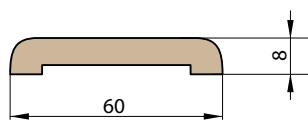

■ PLOCHÁ KRYCÍ LIŠTA 8 mm

POVRCH	Cena
3D GREKO	290,-
CPL, PREMIUM	320,-
CPL 0,2	470,-
LAK	750,-

Pro rozměry 60-100 = 2,5ks x 213,cm
pro rozměry 100-190 = 3ks x 213cm