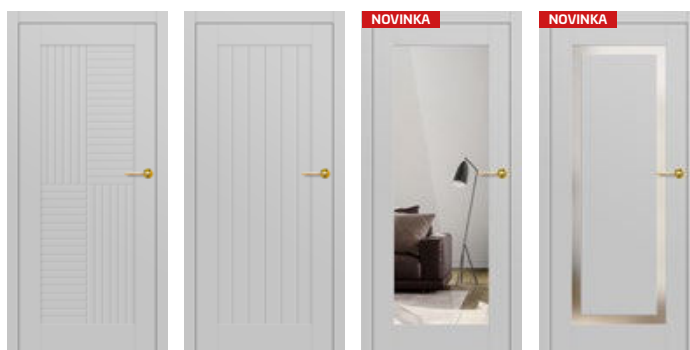

TURAN 5
11100,-

TURAN 6
11100,-

TURAN 7
11100,-

TURAN 8
13500,-

■ DOSTUPNÉ ŠÍŘKY KŘÍDEL

60 70 80 90 100 ATYPICKÉ