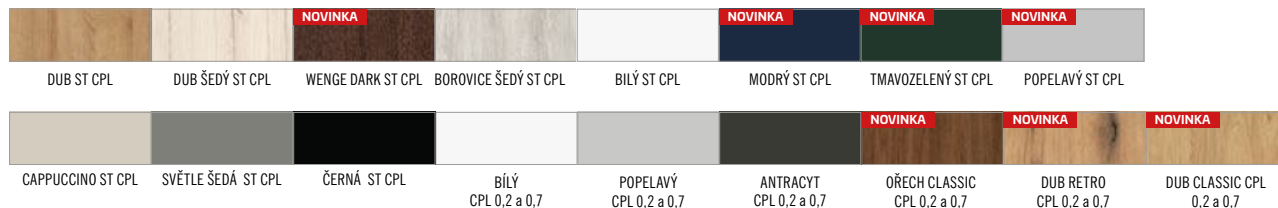

CPL 5300,-

CPL 0,2 6100,-

CPL 0,7 6800,-