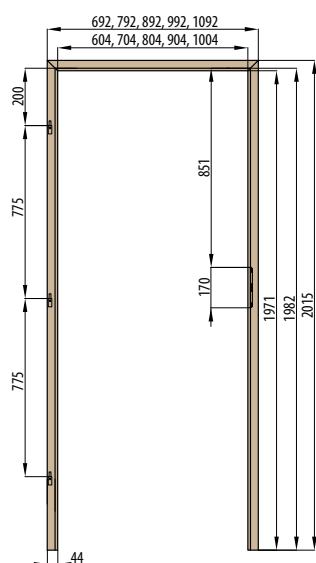

### OBLOŽKOVÁ ZÁRUBNĚ PRO FALCOVÉ DVEŘE

197 cm  
krycí lišta 6 cm / 8 cm