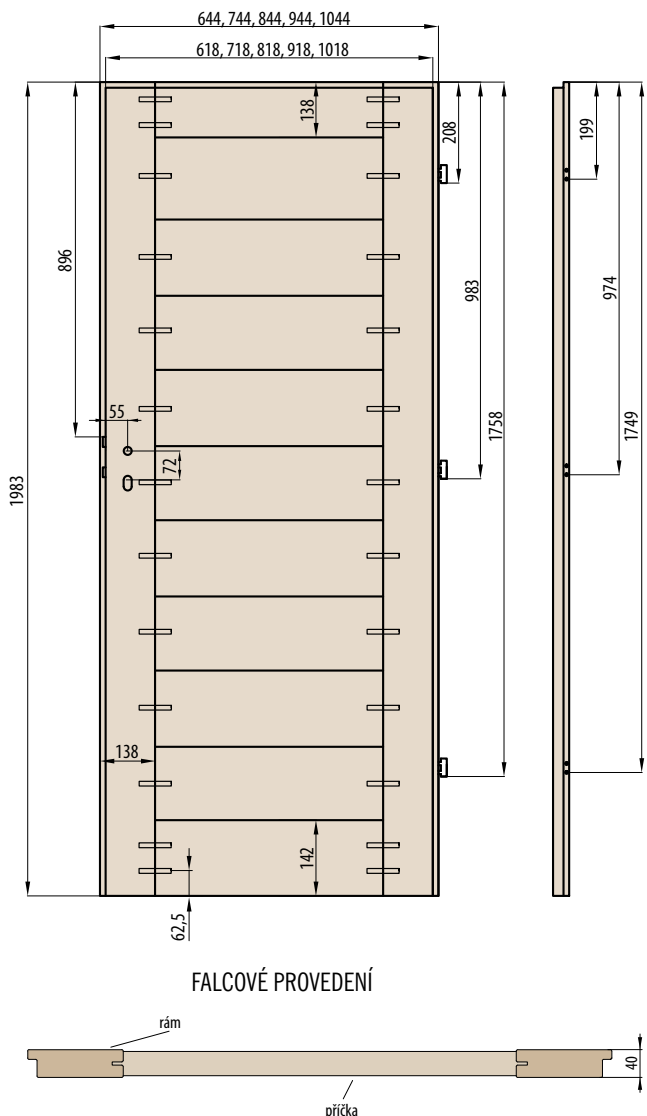

PREMIUM

Povrch Premium je výrobek na bázi polypropylenu (PPR), tedy materiálu s velmi **vyšší odolností vůči otěru** i poškrábání, a zároveň s **vyšší estetickou hodnotou**, přičemž věrně napodobuje přírodní dřevo a je snadno hořlavý.

Výše uvedené vlastnosti způsobují, že produkty z povrchem PREMIUM garantují dlouholeté bezproblémové užívání **jak pro domácnosti, tak i v náročných podmínkách**.

Odolnost povrchu Premium je stejná jako Laminát CPL, ale má **lepší vzhled** díky více strukturovanému reliéfu.

Ošetření povrchu je možné běžným čisticím prostředkem, bez obavy poškození dveří.

- povrchová úprava: povrch 3D GREKO se zvýrazněnou strukturou dřeva, CPL LAMINÁT se zvýšenou odolností nebo strukturovaný velice odolný povrch PREMIUM
- možnost objednání dveří vyšších o 4,5 cm včetně zárubní s příplatkem 100,-

KOVÁNÍ

- tři stříbrné dvoučepové panty s horizontální regulací ve falcovém provedení nebo tři stříbrné skryté panty s horizontální a vertikální regulací v bezfalcovém provedení
- klasický zámek ve falcovém nebo magnetický v bezfalcovém křídle na dozický klíč, na cylindrickou vložku, WC zámek, úsporný zámek (jen klika)

PROSKLENÍ

- tvrzené matné nebo čiré sklo v ceně dveří. Za příplatek: lepené bezpečnostní matné sklo VSG

DOSTUPNÉ PŘÍČKY

POSUVNÉ DVEŘE NA STĚNU

POSUVNÉ DVEŘE DO POUZDRA

DVOUKŘÍDLÉ DVEŘE

BEZFALCOVÉ DVEŘE

DOSTUPNÉ ŠÍŘKY KŘÍDEL

60

70

80

90

100