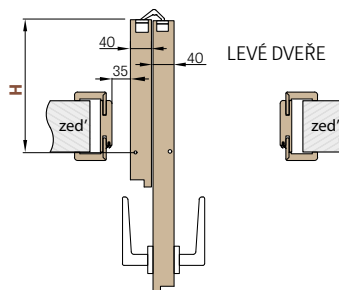

ŠÍŘKA	A	B	C	E	F	G	H
„60“	641	614	604	648	688	746*/786**	152,5
„70“	741	714	704	748	788	846*/886**	202,5
„80“	841	814	804	848	888	946*/986**	252,5
„90“	941	914	904	948	988	1046*/1086**	302,5
„100“	1041	1014	1004	1048	1088	1146*/1186**	352,5

DOSTUPNÉ ŠÍŘKY KŘÍDEL

60	70	80	90	100

Obložkové zárubně s rozsahem nad 280 mm se skládají ze dvou dílů

Obložkové zárubně s rozsahem nad 400 mm se skládají ze tří dílů

Obložkové zárubně s krycí lištou 6 cm nebo 8 cm, pouze napojení na koso 45° - bez příplatku

Rozsah regulace min.- max. (mm)	OBLOŽKOVÉ ZÁRUBNĚ PRO SKLÁDACÍ DVEŘE	
	3D GREKO, PREMIUM	
65-70	3700,-	
70-80	3700,-	
80-100	3300,-	
100-120	3350,-	
120-140	3400,-	
140-160	3500,-	
160-180	3600,-	
180-200	3650,-	
200-220	3750,-	
220-240	4000,-	
240-260	4100,-	
260-280	4200,-	
260-300	4250,-	
280-300	4250,-	
300-320	4350,-	
320-340	4400,-	
340-360	4800,-	
360-380	4850,-	
380-400	5000,-	
400-420	5100,-	

SKLÁDACÍ DVEŘE

SVĚTLÁ AKÁCIE 3D GREKO	ØŘECH 3D GREKO	ZLATÝ DUB 3D GREKO	SANREMO 3D GREKO	DUB 3D GREKO	DUB ŠEDÝ GREKO	SONOMA 3D GREKO	DUB STŘEDNÍ 3D GREKO	JILM 3D GREKO	BÍLÝ 3D GREKO hranatá hrana	SNĚHOBÍLÁ GREKO hranatá hrana	BÍLÝ CPL 0,2 a 0,7	NOVINKA
DUB ST CPL	DUB ŠEDÝ ST CPL	WENGE DARK ST CPL	BOROVICE ŠEDÝ ST CPL	BÍLÝ ST CPL	CAPPUCCINO ST CPL	SVĚTLĚ ŠEDÁ ST CPL	ČERNÁ ST CPL	MODRÝ ST CPL	TMAVOZELENÝ ST CPL	POPELAVÝ ST CPL	POPELAVÝ CPL 0,2 a 0,7	ANTRACYT CPL 0,2 a 0,7
ØŘECH PREMIUM	JAVOR ŠEDÝ PREMIUM	DUB PREMIUM	KŮRA BÍLÁ PREMIUM	BÍLÝ PREMIUM	JASAN GRAFITOVÝ PREMIUM	BETON PREMIUM	DUB NATUR PREMIUM	DUB NATUR PREMIUM PŘÍČNÝ	ØŘECH CLASSIC CPL 0,2 a 0,7	DUB RETRO CPL 0,2 a 0,7	DUB CLASSIC CPL 0,2 a 0,7	NOVINKA