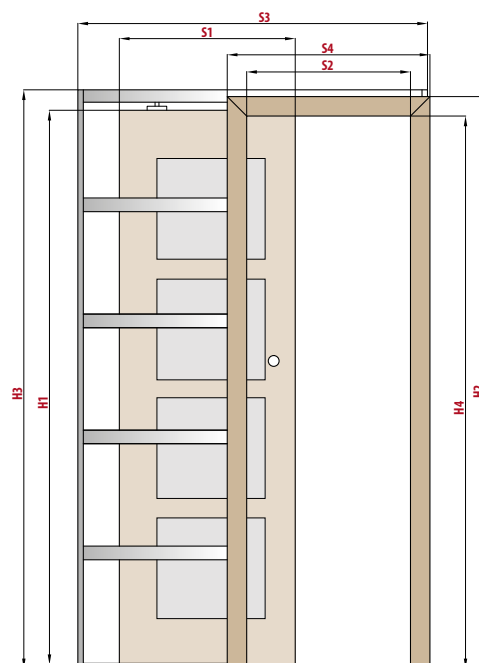

POSUVNÉ DVEŘE

DO STAVEBNÍHO POUZDRA

PD1P.100 (ukázka levých dveří)

- rozsah regulace zárubně 100-105 mm

V balení bez těsnících kartáčků kvůli tloušťce.

PD1P.125 (ukázka levých dveří)

- rozsah regulace zárubně 125-130 mm

Dostupné pro všechny modely. V balení včetně těsnících kartáčků.

ZN1 jednostranné obložení pro jednokřídlé pouzdra

- rozsah regulace zárubní dodatečné stěny od 0-40, 40-60...340-360

	POSUVNÉ DVEŘE DO STAVEBNÍHO POUZDRA									
	„60“	„70“	„80“	„90“	„100“	„125“	„145“	„165“	„185“	
s1	Šířka dveří	644	744	844	944	1044	644	744	844	944
s2	Šířka ve světlosti zárubně	602	702	802	902	1002	1250	1450	1650	1850
s3	Šířka otvoru pro pouzdro	1330/1370	1530/1570	1730/1770	1930/1970	2130/2170	2595/2635	2995/3035	3395/3435	3795/3835
s4	Šířka pokrytí zárubně, krycí lišta 6 cm / 8 cm	744/784	844/884	944/984	1044/1084	1144/1184	1344/1384	1544/1584	1744/1784	1944/1984
s5	Šířka otvoru pro zárubeň	655	755	855	955	1055	1303	1503	1703	1903
h1	Výška dveří	1983	1983	1983	1983	1983	1983	1983	1983	1983
h2	Výška pokrytí zárubně, krycí lišta 6 cm / 8 cm	2042/2062	2042/2062	2042/2062	2042/2062	2042/2062	2042/2062	2042/2062	2042/2062	2042/2062
h3	Výška otvoru pro pouzdro	2060/2080*	2060/2080*	2060/2080*	2060/2080*	2060/2080*	2060/2080*	2060/2080*	2060/2080*	2060/2080*
h4	Výška ve světlosti zárubně	1974	1974	1974	1974	1974	1974	1974	1974	1974