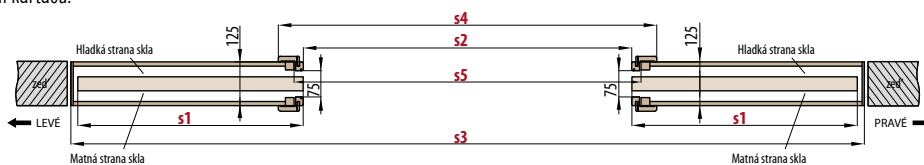

PD2P.125 (ukázka levých a pravých dveří)

- rozsah regulace zárubně 125-130 mm

Dostupné pro vše modely.
V balení včetně těsnících kartáčků.