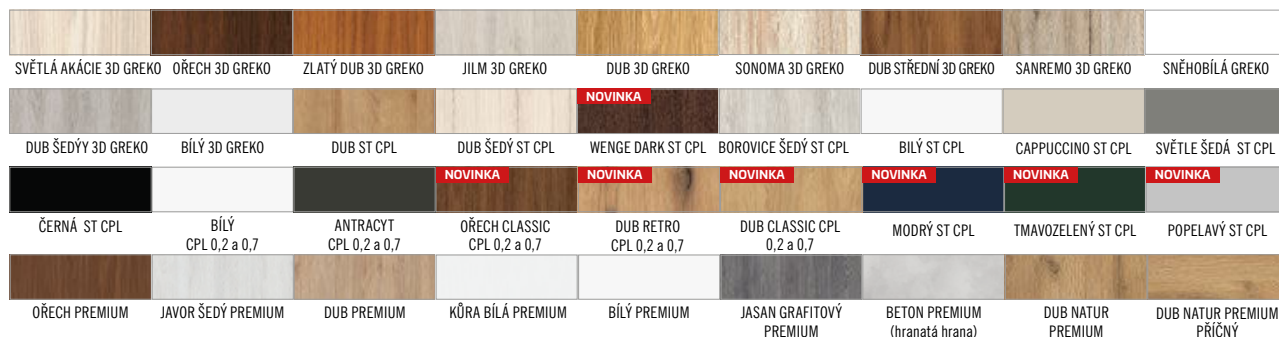

■ DOSTUPNÉ ŠÍŘKY KŘÍDEL

80 90