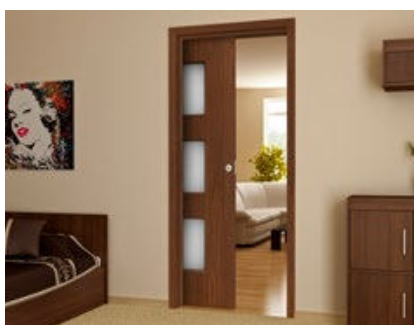

■ PŘÍSLUŠENSTVÍ ZA PŘÍPLATEK

kování	viz. kapitola KOVÁNÍ
synchronizace (synchronní otevírání nebo zavírání dvou křídel pomocí pouze jednoho křídla); dostupná pouze pro PD2P.100, PD2P.125	1800,-
tichý doraz (samočinné dovírání křídla v konečné fázi zavírání); dostupný pouze pro PD1P.100, PD1P.125	900,-
provedení pro bezobložkové stavební pouzdro	700,-
spojení krycí lišty na tupo je možné pouze s 8 cm límcem cena vč. lišty 8 cm	650,-
krycí lišta 8 cm, komplet	150,-

U dveří do pouzdra doporučujeme přibjedenat madélko do čela dveří viz kapitola kování

Rozsah regulací obložení ZN (mm)	3D GREKO	CPL LAMINÁT, PREMIUM	BÍLÉ LAKOVANÉ (UV)
	Cena	Cena	Cena
0-40*	1000,-	1100,-	1600,-
40-60; 60-80;	2100,-	2200,-	3000,-
80-100; 100-120; 120-140	2300,-	2400,-	3200,-
140-160; 160-180; 180-200	2400,-	2500,-	3400,-
200-220; 220-240	2500,-	2600,-	3600,-
240-260; 260-280	2800,-	2900,-	4000,-
280-300; 300-320	3200,-	3300,-	4400,-
320-340; 340-360	3400,-	3500,-	4700,-

Obložení ZN1 nad 160 mm se skládá ze dvou dílů. Nad 280 mm - ze tří dílů

* ZN 0-40 je třeba zkrátit na místě na požadovaný rozměr