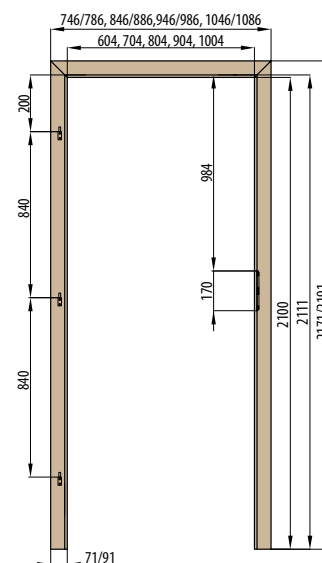

OBLOŽKOVÁ ZÁRUBNĚ PRO FALCOVÉ DVEŘE

210 cm
krycí lišta 6 cm / 8 cm