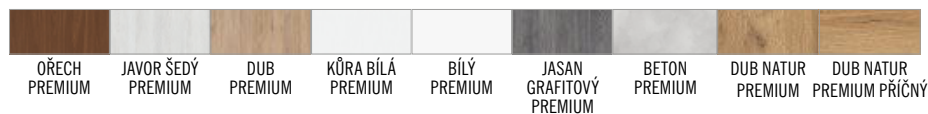

## KONSTRUKCE:

- křídlo vyrobené v deskové technologii STANDARD s povrchovou úpravou 3D GREKO, CPL LAMINÁT nebo PREMIUM
- obvodový rám včetně opláštění (boční a horní - dřevo, spodní - MDF pro případné podříznutí) pro povrch CPL a PREMIUM
- obvodový rám MDF včetně opláštění pro povrch GREKO
- mezirámová kartonová výplň „voština“ nebo výplň - plná deska
- hrana dveří v provedení CPL 0,2 a 0,7 je hranatá s ABS hranou
- možnost objednání dveří vyšších o 4,5 cm včetně zárubní s příplatkem 100,-