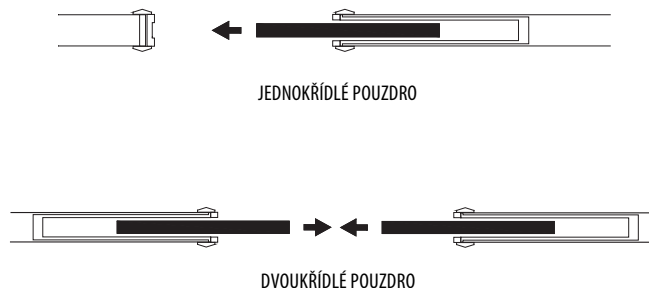

STAVEBNÍ POUZDRA DLE TYPU OTEVÍRÁNÍ

JEDNOKŘÍDLÉ POUZDRO

DVOUKŘÍDLÉ POUZDRO

HLAVNÍ SOUČÁSTI POUZDER

Hliníková vodící lišta s bočními profily z PVC, které omezují tloušťku hotové stěny. Dva pojezdy s kuličkovými ložisky s nosností až **120 kg**. Pojezdy jsou vybaveny šrouby, závěsy pro montáž dveřního panelu.

Doporučené rozměry hrubého stavebního otvoru pro ZDP jsou na ŠÍŘKU + 4 cm, VÝŠKU + 2 cm oproti tabulce. Doporučené rozměry hrubého stavebního otvoru pro SDK odpovídají rozměrům stavebního pouzdra, viz. tabulka.

ZDARMA dodáváme Tichý doraz ke každému pouzdru! Firma Erkado poskytuje na pojezdy 20letou záruku.

POUZDRA	CENA	ČISTÝ PRŮCHOD PO OSAZENÍ OBLOŽEK	ŠÍŘKA	VÝŠKA	TLOUŠTKA DOKONČENÉ STĚNY
„60”	4700,-	600 x 1970	1330	2060	100 nebo 125
„70”	4800,-	700 x 1970	1530	2060	100 nebo 125
„80”	5100,-	800 x 1970	1730	2060	100 nebo 125
„90”	5300,-	900 x 1970	1930	2060	100 nebo 125
„100”	5700,-	1000 x 1970	2130	2060	100 nebo 125
„110”	6400,-	1100 x 1970	2330	2060	100 nebo 125
„120”	6500,-	1200 x 1970	2530	2060	100 nebo 125
2 x „60”	9400,-	1250 x 1970	2595	2060	100 nebo 125
2 x „70”	9600,-	1450 x 1970	2995	2060	100 nebo 125
2 x „80”	10200,-	1650 x 1970	3395	2060	100 nebo 125
2 x „90”	10600,-	1850 x 1970	3795	2060	100 nebo 125
2 x „100”	11400,-	2050 x 1970	4195	2060	100 nebo 125
2 x „110”	12800,-	2250 x 1970	4595	2060	100 nebo 125
2 x „120”	13000,-	2450 x 1970	4995	2060	100 nebo 125