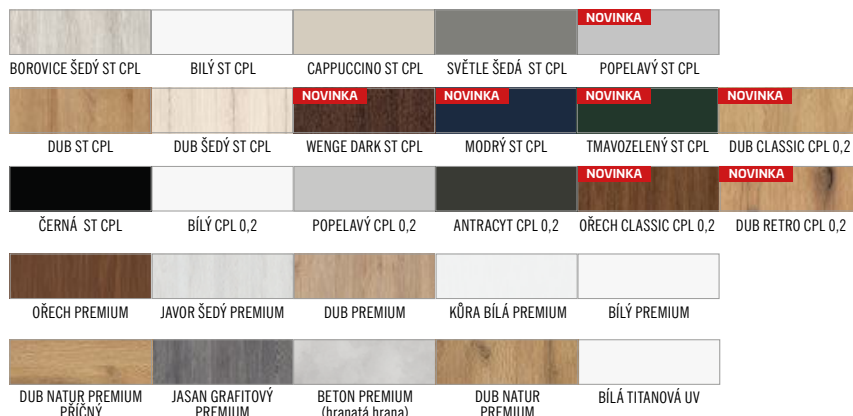

posuvný systém na stěnu typ MAGIC	10800,-
mušle dle výběru na str. kování	
výplň plná deska	700,-
ventilační kovové průduchy: kulaté a hranaté (4 ks) povrchová úprava: černý mat	600,-

KŘÍDLO typ MAGIC		
PREMIUM / CPL	CPL 0,2	LAK UV
3500,-	4000,-	5700,-

	,60"	,70"	,80"	,90"	,100"
S1 Šířka křídla	644	744	844	944	1044
S2 Šířka otvoru	584	684	784	884	984
H1 Výška dveří	2150	2150	2150	2150	2150
H2 Výška otvoru	2100	2100	2100	2100	2100