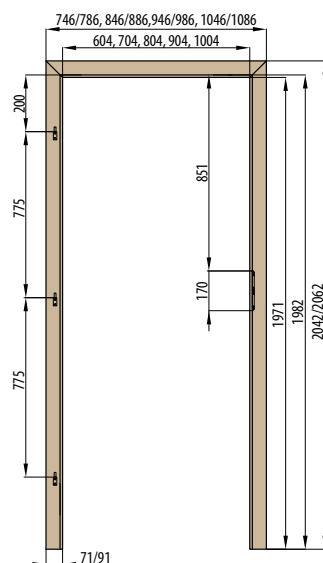

### OBLOŽKOVÁ ZÁRUBNĚ PRO FALCOVÉ DVEŘE

197 cm  
krycí lišta 6 cm / 8 cm