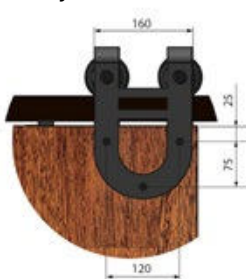

POSUVNÝ SYSTÉM - IZYDA A TEMIDA

Posuvný systém přizpůsobený pro křídla z kolekce LOFT.
Inspirován uspořádáním v loftovém stylu, zdůrazňuje módní charakter interiéru, současně zaručuje pohodlí při použití a tichý, plynulý posuv.

■ VLASTNOSTI PRODUKTU

- hmotnost dveřního křídla do 100kg
- délka kolejničky 2000 mm
- barva povrchu černý mat
- snadná montáž
- tichý a plynulý posuv

■ Rozměry

■ VLASTNOSTI PRODUKTU

- hmotnost dveřního křídla do 100kg
- délka kolejničky 2000 mm
- barva povrchu černý mat
- snadná montáž
- tichý a plynulý posuv

■ Rozměry

■ Obsah balení:

- 1x vodící trn
- 2x vozík
- 5x průchodka pro montáž na dveře
- 1x sada šroubů
- 2x doraz pevný - kolejničky
- 2x doraz pevný - dveře
- 1x kolejnička