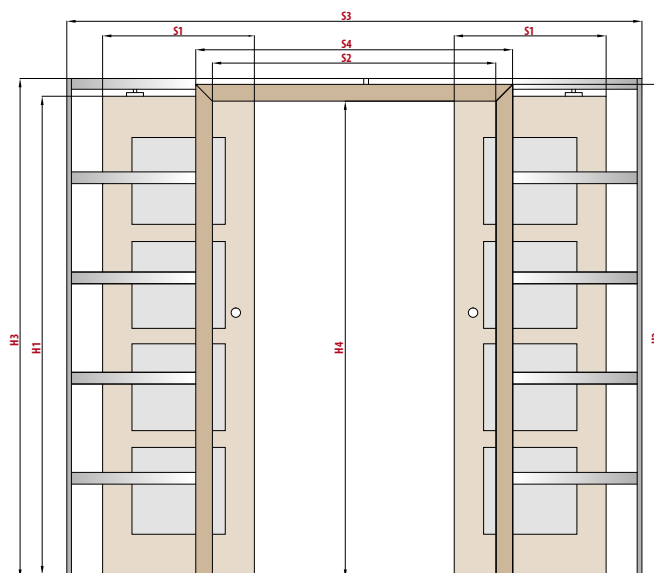

POSUVNÉ DVEŘE DVOUKŘÍDLÉ

DO STAVEBNÍHO POUZDRA