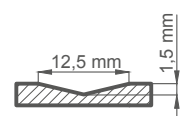

#### ■ DOSTUPNÉ ŠÍŘKY KŘÍDEL

60 70 80 90 100

BÍLÁ TITANOVÁ UV