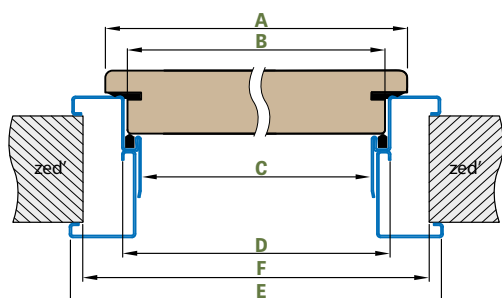

## REGULOVANÁ OCELOVÁ ZÁRUBĚň odstín RAL STANDARD a RAL ERKADO

Zárubeň HERSE má připravené otvory pro 1 nebo 2 tříbodové zámky a otvory pro čepy. Montáž na čistou podlahu

Šířka dveří	A	B	C	D	E	F
„60“	644	617	601	631	741	695
„70“	744	717	701	731	841	795
„80“	844	817	801	831	941	895
„90“	944	917	901	931	1041	995
„90ES“	948	921	905	935	1045	999
„100“	1044	1017	1001	1031	1141	1095