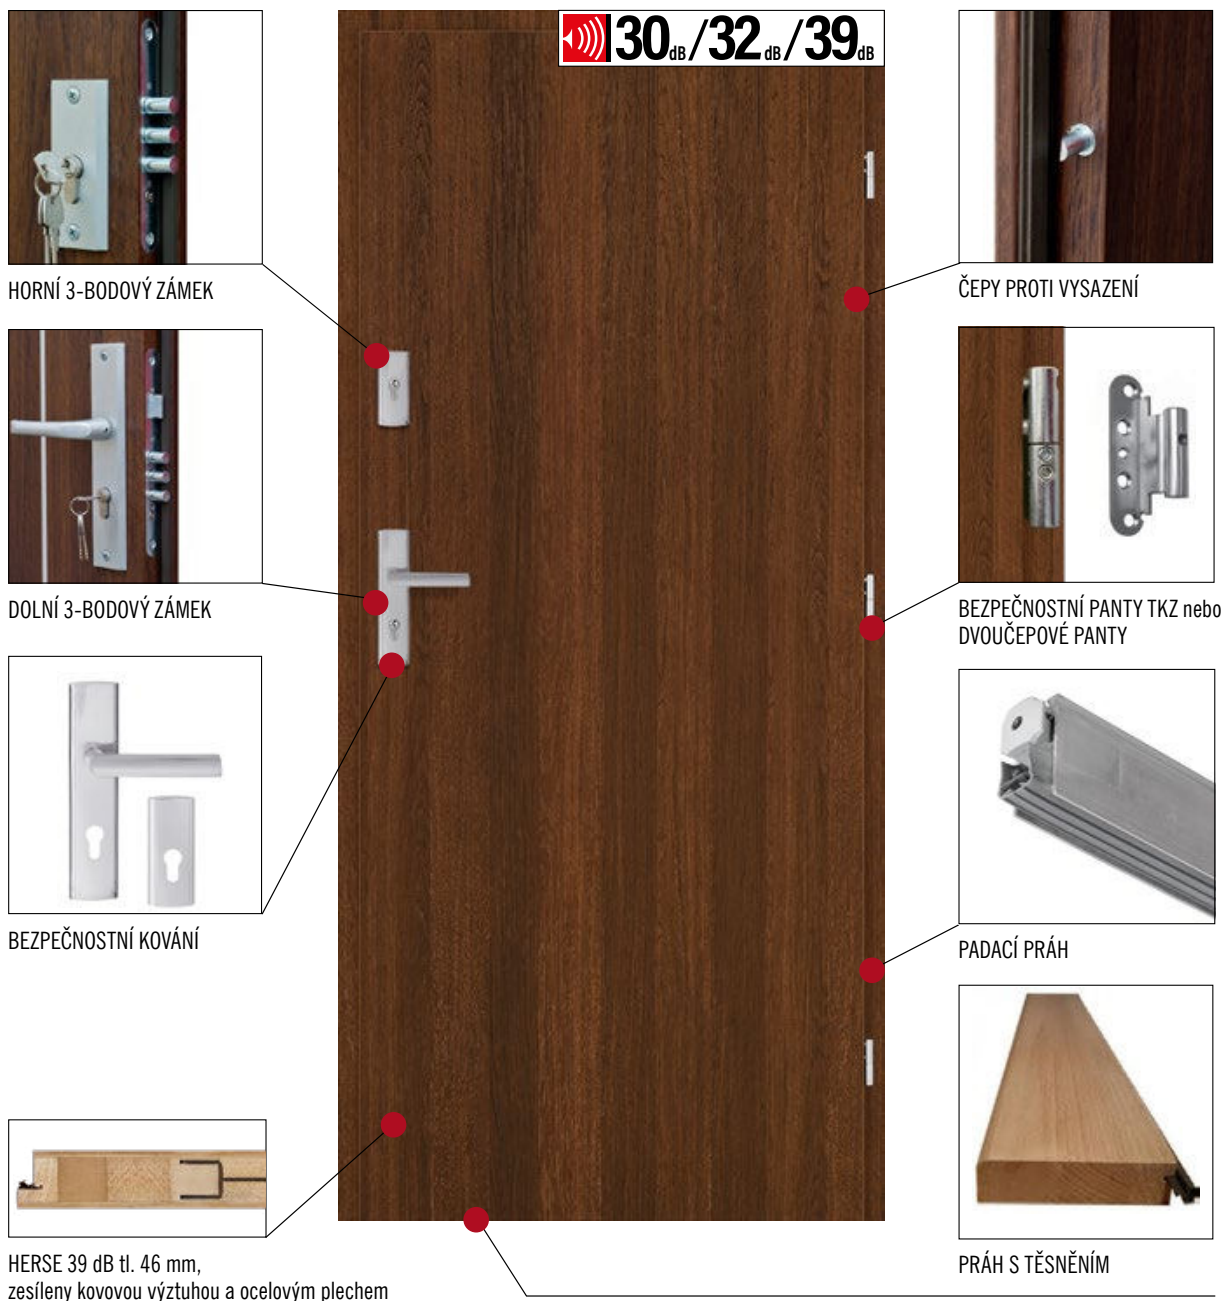

HERSE

DVEŘE SE ZVÝŠENOU ODOLNOSTÍ

ERKADO

DVEŘE SE ZVÝŠENOU ODOLNOSTÍ

■ ŘEZ KŘÍDLA HERSE

HERSE 32 dB, tl. 46 mm, zesílený kovovou výtuhou

HERSE 30 dB, tl. 46 mm, zesílený kovovou výtuhou