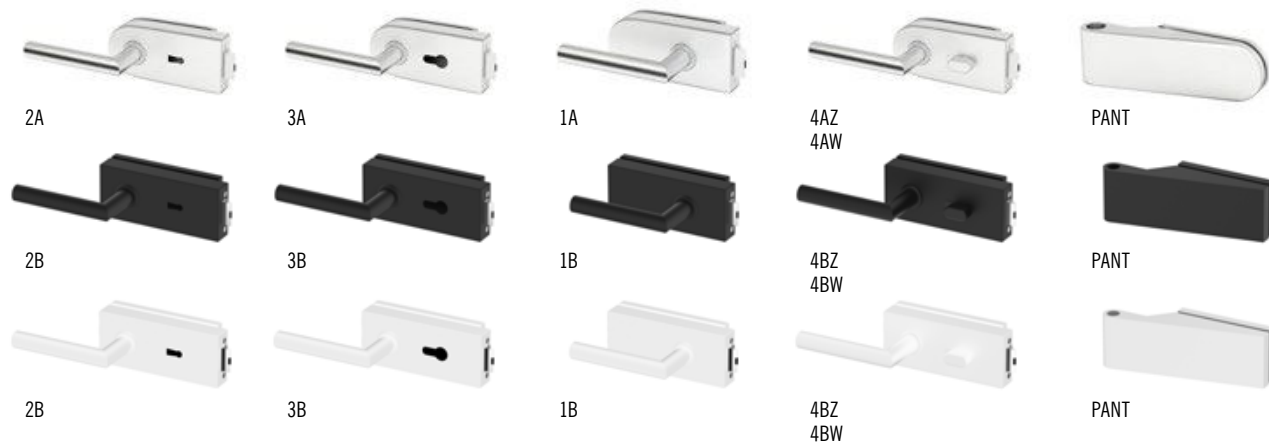

## ■ KOVÁNÍ METAL-BUD NEREZ OVÁLNÉ NEBO HRANATÉ

CENÍK KOVÁNÍ	NEREZ	ČERNÁ / BÍLÁ
SADA 1A OVÁLNÉ (klíka s úsporným zámkem + panty)	2600,-	3300,-
SADA 2A OVÁLNÉ (klíka se zámkem na klíč + panty)	2600,-	3300,-
SADA 3A OVÁLNÉ (klíka se zámkem na vložku + panty)	2600,-	3300,-
SADA 4AZ OVÁLNÉ VNĚJŠÍ (klíka s WC zámkem + panty)	3000,-	3700,-
SADA 4AW OVÁLNÉ VNITŘNÍ (klíka s WC zámkem + panty)	3000,-	3700,-
SADA 1B HRANATÉ (klíka s úsporným zámkem + panty)	2600,-	3300,-
SADA 2B HRANATÉ (klíka se zámkem na klíč + panty)	2600,-	3300,-
SADA 3B HRANATÉ (klíka se zámkem na vložku + panty)	2600,-	3300,-
SADA 4BZ HRANATÉ VNĚJŠÍ (klíka s WC zámkem + panty)	3000,-	3700,-
SADA 4BW HRANATÉ VNITŘNÍ (klíka s WC zámkem + panty)	3000,-	3700,-
cyklindrická vložka 31/17	500,-	500,-
přídavný třetí pant	800,-	800,-