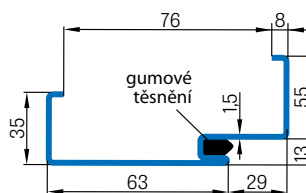

STANDARDNÍ OCELOVÁ ZÁRUBĚň RAL STANDARD i RAL ERKADO

cena 3600,-

Šířka dveří	A	B	C	D	E	F
„60“	644	617	601	631	741	681
„70“	744	717	701	731	841	781
„80“	844	817	801	831	941	881
„90“	944	917	901	931	1041	981
„90ES“	948	921	905	935	1045	985
„100“	1044	1017	1001	1031	1141	1081

- **A** – těsnění
- **B** – zedeň
- **C** – podlaha