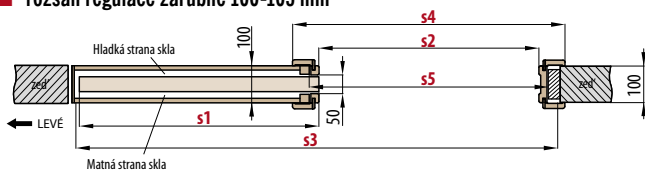

POSUVNÉ DVEŘE

DO STAVEBNÍHO POUZDRA

PD1P.100 (ukázka levých dveří)

- rozsah regulace zárubně 100-105 mm

V balení bez těsnících kartáčků kvůli tloušťce.