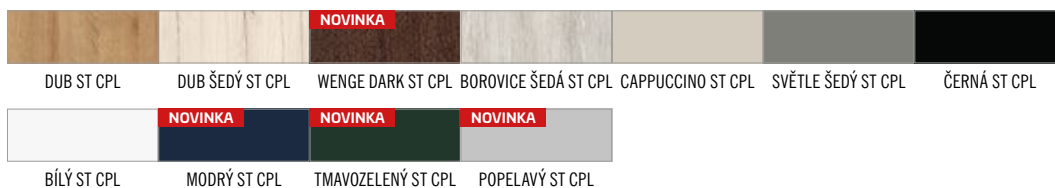

SURMIA

RÁMOVÉ DVEŘE STILE

CPL 4600,-

PREMIUM 4700,-