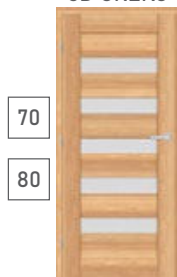

MAGNÓLIE 1
DUB
3D GREKO

2975 Kč 3600 Kč