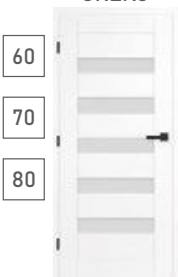

2273 Kč 2750 Kč

EKO 1  
DUB  
3D GREKO

2273 Kč 2750 Kč

MAGNÓLIE 1  
DUB ŠEDÝ  
3D GREKO

2975 Kč 3600 Kč

MAGNÓLIE 1  
OŘECH  
3D GREKO

2975 Kč 3600 Kč

MAGNÓLIE 1  
SNĚHOBÍLÁ  
GREKO